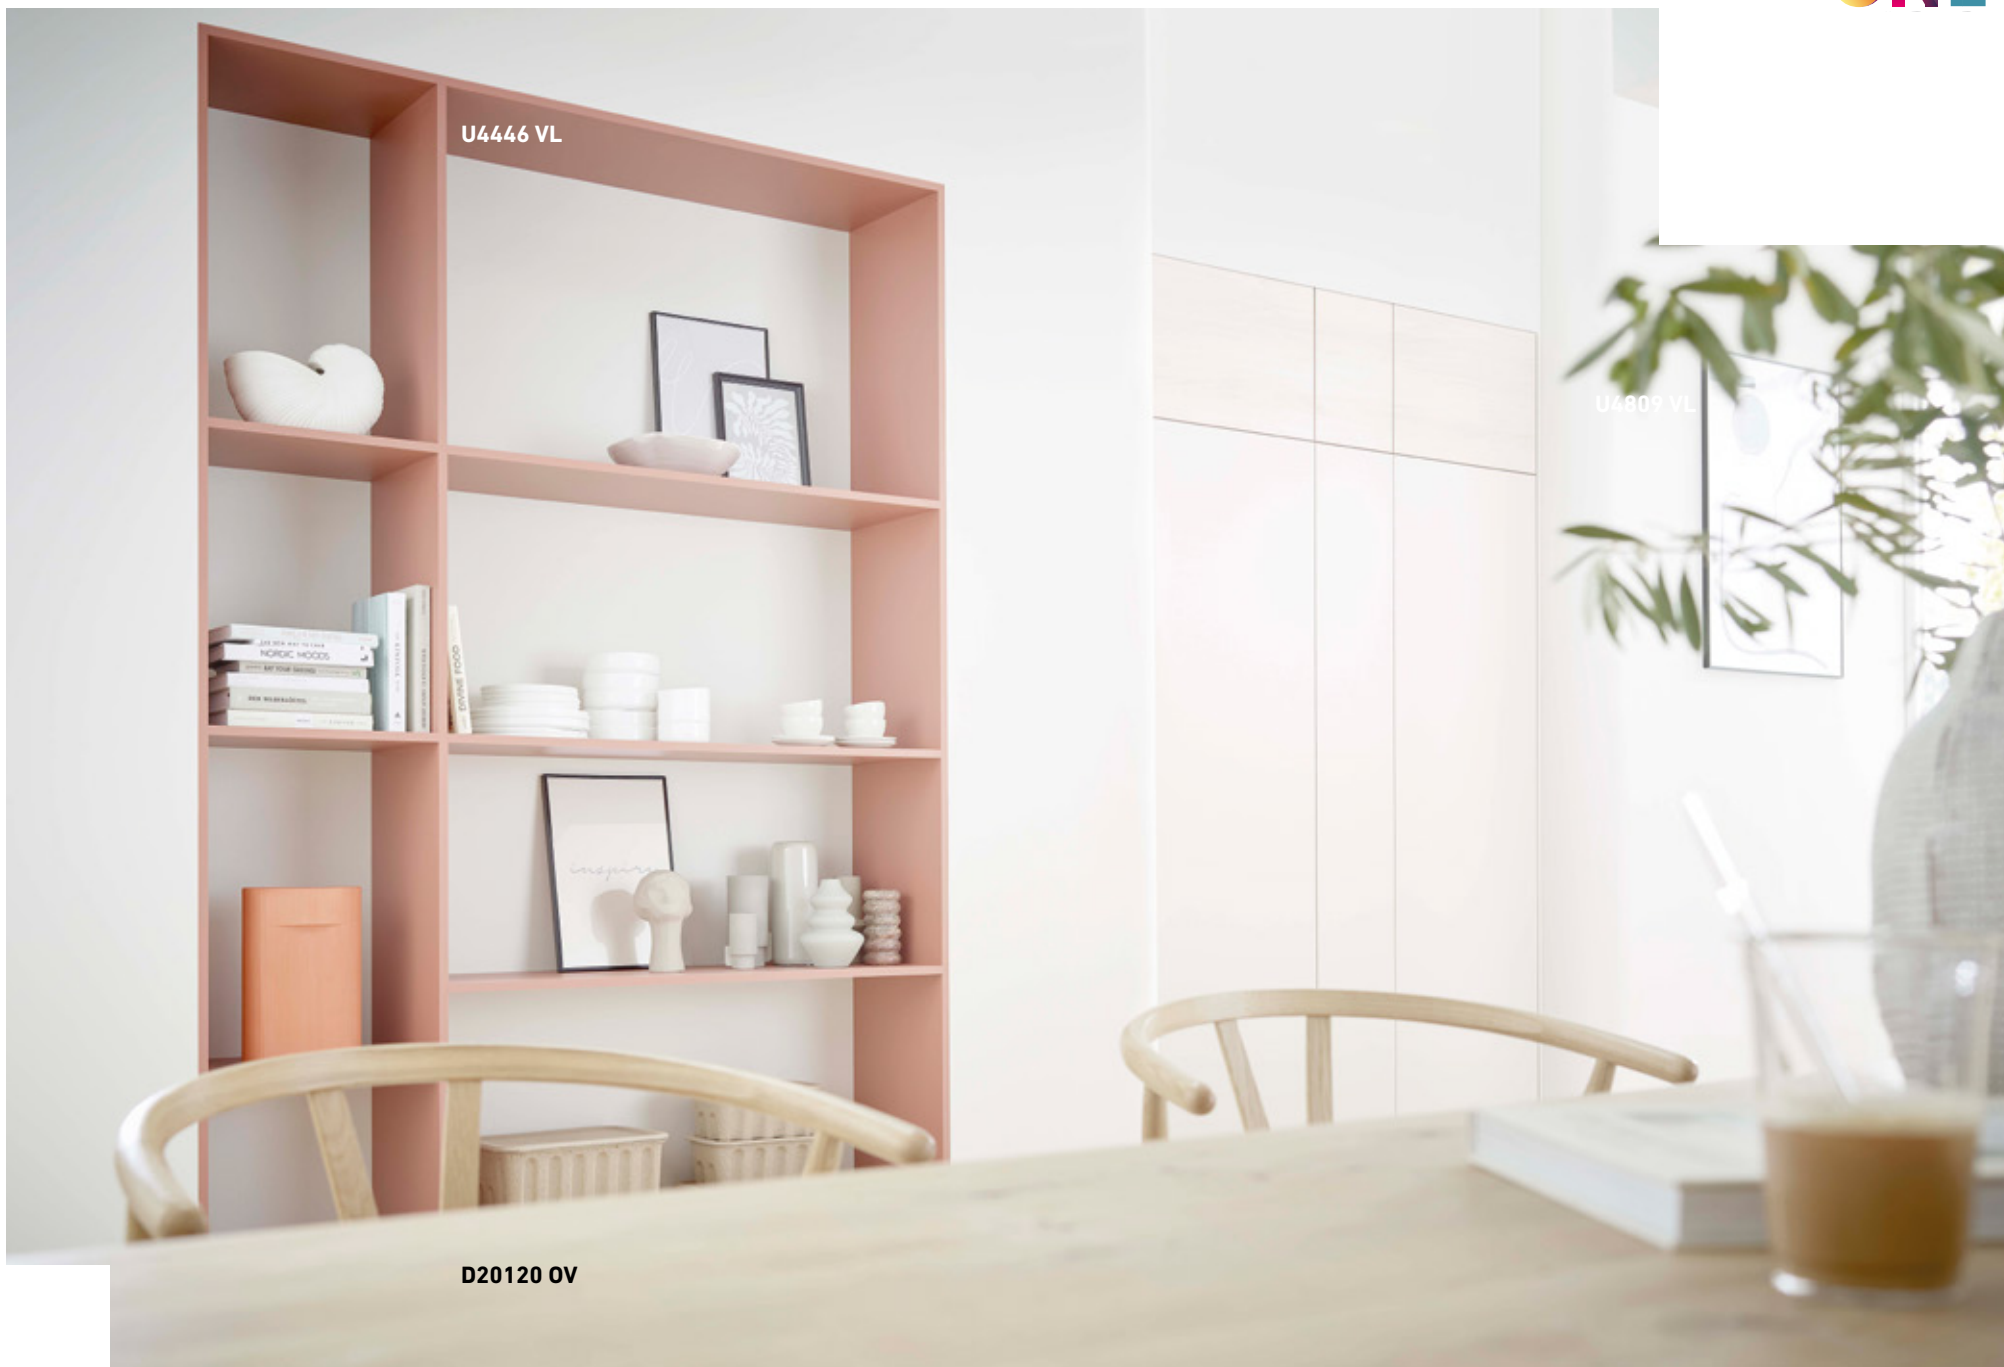

U4446 VL

U4809 VL

D20120 OV